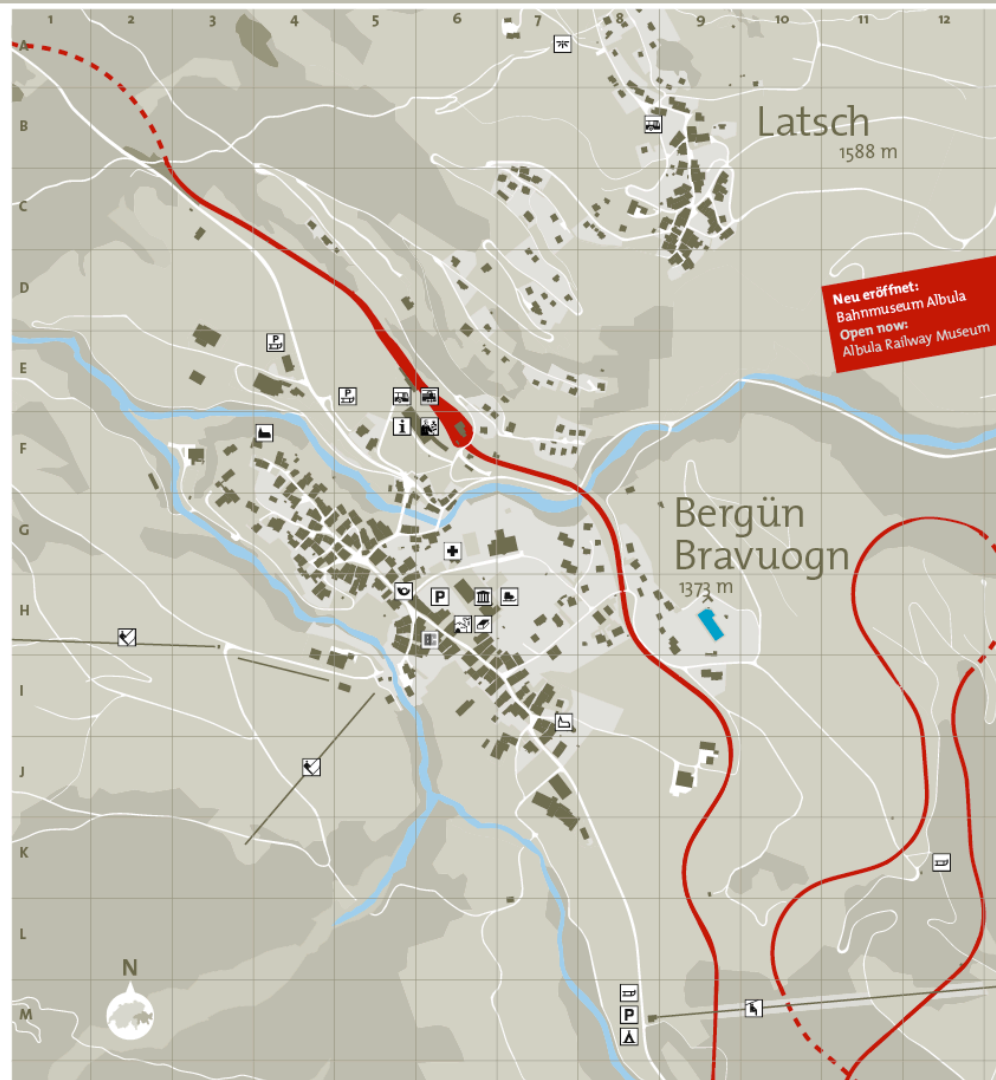

Ortsplan/Map Filisur

Ortsplan/Map Bergün/Bravuogn

www.berguen-filisur.ch

eia
Parc Ela

Parc naturel.
Parco naturale.
Naturpark.

graubünden

graubünden

- Rätische Bahn
UNESCO Welterbe
Rhaetian Railway
UNESCO World Heritage
- Spazierpark Filisur/Solitaires
Strollingpark Filisur/solitaires
- Nachtfolgen
Flood-lit circular track

- Bahnhof
Railway station
- PostAuto-Verbindung
PostBus connection
- Info-Büro
Information
- Gemeindehaus
Municipal secretariat

- Bahnmuseum Albula
Albula Railway Museum
- Museum
Museum
- Katholische Kirche
Catholic church
- Evangelische Kirche
Protestant church

- Burgruine
Castle ruin
- Aussichtspunkt
View point
- Parkplatz
Car park
- Bankomat
Cash dispenser

- Bibliothek
Library
- Post
Post
- Sesselbahn
Chairlift
- Skillift
Skillift

- Schlittelbahn
Sledging run
- Schlittelparkplatz
Sledging-run car park
- Eisplatz
Ice rink
- Campingplatz
Camping