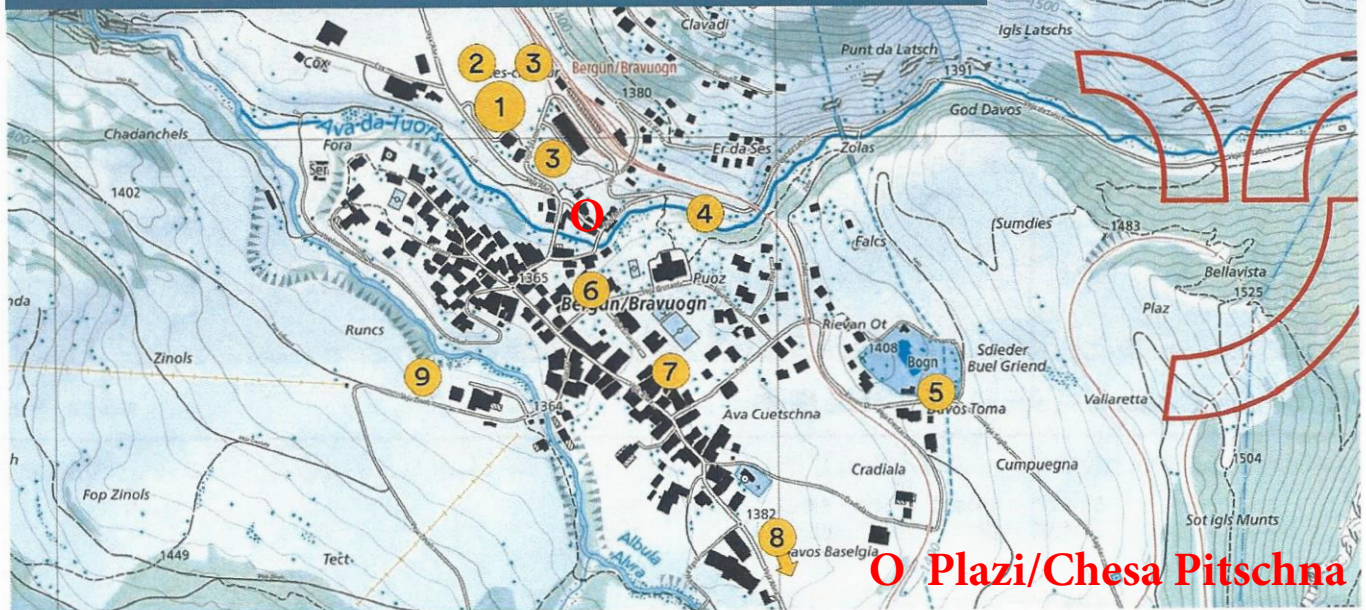

Standorte und Ticketangaben

Parkplätze Bergün

O Plazi/Chesa Pitschna

1 Legs-cha Zugr Ost

Dauer:	Tagesparkplatz	08.00 – 24.00 Uhr
	Nachtparkverbot	24.00 – 08.00 Uhr
Bezahlung:	Zentrale Parkuhr	CHF 5.00/Tag

2 Legs-cha Zugr West

Dauer:	Langzeitparkplatz	
Bezahlung:	Parkkarte Gäste Preda	RhB Schalter
	Parkkarte 2 – 14 Tage	Tourismusbüro
	Parkkarte 1 – 3 Monate	Gemeinde

3 RhB und Museum

Dauer:	unbeschränkt
Bezahlung:	Zentrale Parkuhr / RhB Schalter

4 Sax

Dauer:	Tagesparkplatz	06.00 – 24.00 Uhr
	Nachtparkverbot	24.00 – 06.00 Uhr
Bezahlung:		kostenlos

5 Davos Toma

Dauer:	Langzeitparkplatz ab 1 Woche
Bezahlung:	Parkkarte bei der Gemeinde

6 Kurhaus

Dauer	max. 1.5 Stunden
Nachtparkverbot	24.00 – 08.00 Uhr
Bezahlung:	Parkscheibe hinterlegen

9 Runs

Dauer:	Tagesparkplatz	08.00 – 18.00 Uhr
	Nachtparkverbot	18.00 – 08.00 Uhr
Bezahlung:		kostenlos